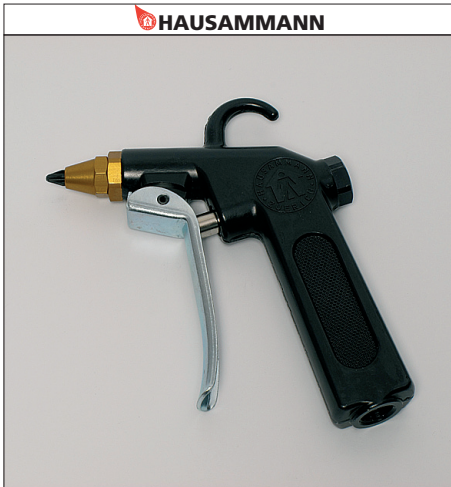

## Sicher und stark, Ausblaspistolen nach SUVA

### Sicherheitsausblaspistole SIPI kurz

Diese Pistolen entsprechen den Anforderungen, was Sicherheit und Lärm betrifft - uns sie sind viel stärker als die früher eingesetzten Sicherheitspistolen mit Blendenreduzierung.

Mit der BLASY Kraft und Flüsterdüse, die auch eingeklebt geliefert werden kann.

Artikel	G1	Farbe	Netzdruck	Blasdruck	VP1	VE	VP2
40.856.MS	G 1/4	ALU/ALU	1-4 bar	3.5 bar	35.00	10	31.70
38.840	G 1/4	Schwarz/gold	4-8 bar	3.5 bar	56.40	10	48.90
38.836	G 1/4	Schwarz/schwarz	8-12 bar	3.5 bar	56.40	10	50.30

### Sicherheitsausblaspistole SIPI lang

Diese Pistolen entsprechen den Anforderungen, was Sicherheit und Lärm betrifft - uns sie sind viel stärker als die früher eingesetzten Sicherheitspistolen mit Blendenreduzierung.